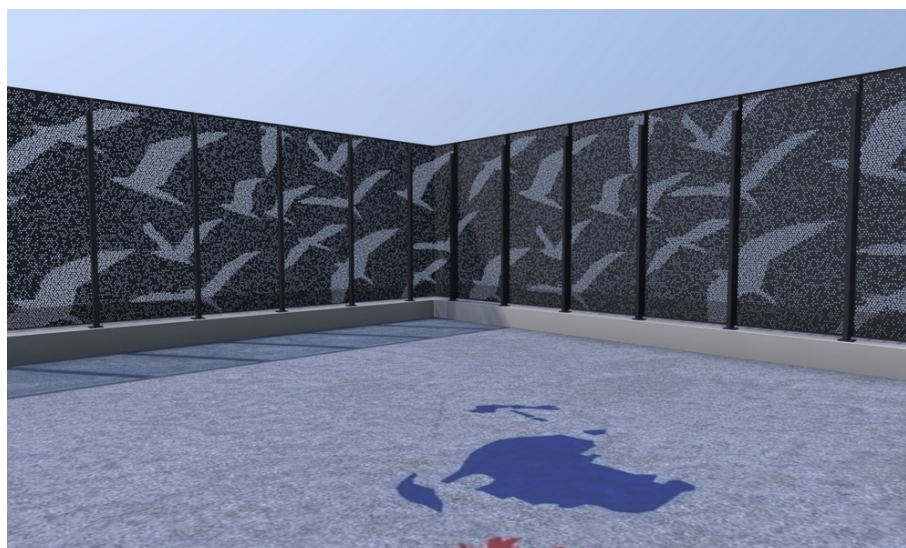

## DESCRIPTION

La clôture Vatanari de DAMPERE présente l'envol d'oiseaux sur un long panorama continu, un dessin dynamique d'une nuée de volatiles libres dans un ciel translucide en tôle micro perforée.

## EFFET PRODUIT

La clôture montre par une toile transparente le contraste des oiseaux adouci par l'interprétation graphique de la Trame-pixel, les formes souples et élégantes se combinent en laissant le regard traverser.

## PERFORMANCES

- φ Dimensions : 800x1800mm
- φ Brise-vue : Moyen
- φ Tenue au feu : M0
- φ Vigipirate : Non
- φ Petite enfance : Conforme
- φ Anti escalade : Fort
- φ Motif progressif : Non
- φ Anti graffiti : Fort
- φ Prise au vent : Moyen

## RENDU VISUEL

La clôture Vatanari s'utilise en protection d'espace public sans contrainte d'occultation, des lieux exprimant le voyage, la mobilité, la liberté, la nature.

Web : [cloture.dampere.fr](http://cloture.dampere.fr)