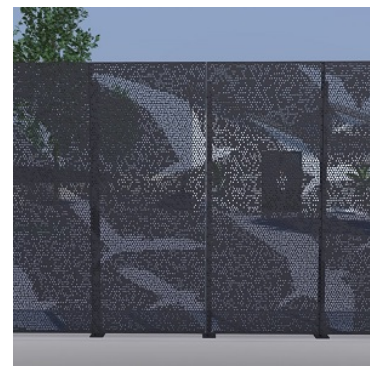

## DESCRIPTION

La clôture Vatanari de DAMPERE présente l'envol d'oiseaux sur un long panorama continu, un dessin dynamique d'une nuée de volatiles libres dans un ciel translucide en tôle micro perforée.

## EFFET PRODUIT

La clôture montre par une toile transparente le contraste des oiseaux adouci par l'interprétation graphique de la Trame-pixel, les formes souples et élégantes se combinent en laissant le regard traverser.

## PERFORMANCES

- φ Dimensions : 800x1800mm
- φ Brise-vue : Moyen
- φ Tenue au feu : M0
- φ Vigipirate : Non
- φ Petite enfance : Conforme
- φ Anti escalade : Fort
- φ Motif progressif : Non
- φ Anti graffiti : Fort
- φ Prise au vent : Moyen

## RENDU VISUEL

La clôture Vatanari s'utilise en protection d'espace public sans contrainte d'occultation, des lieux exprimant le voyage, la mobilité, la liberté, la nature.

Web : [cloture.dampere.fr](http://cloture.dampere.fr)