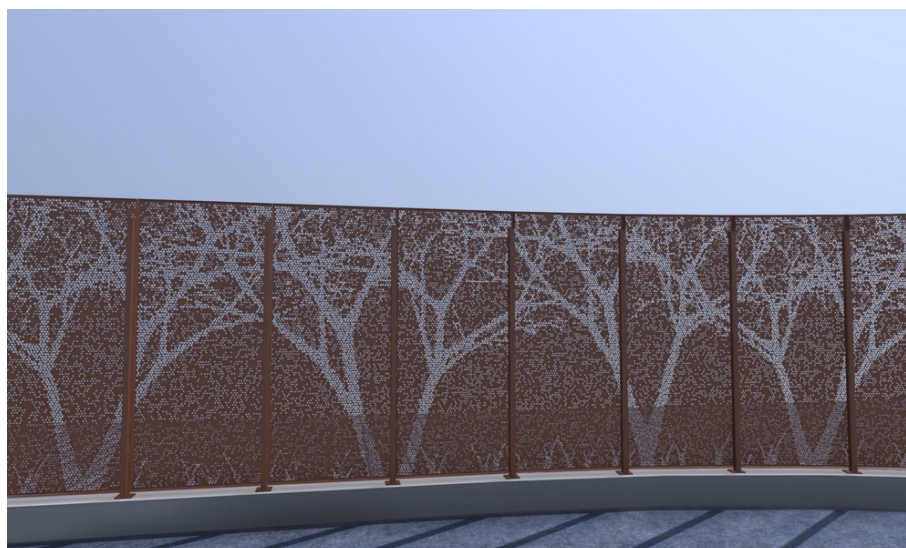

MPT10167 - ETE VARIESTIL

Transparence : 41 %

DESCRIPTION

La clôture Eté Variestil de DAMPERE traduit avec transparence la silhouette d'un arbre accompagnée de végétation et d'herbes en utilisant des perforations en pentagones asymétriques pour accentuer l'effet abstrait.

EFFET PRODUIT

La clôture montre des arbres dans un environnement lumineux, les rayons du soleil traversent la tôle perforée avec la légèreté d'un voile végétal. Le regard passe au travers le filtre graphique qui tamise les formes et les objets.

USAGES CONSEILLÉS

- φ Clinique
- φ Equipement sportif
- φ EHPAD
- φ Espace urbain
- φ Espace public
- φ Hôtel
- φ Bâtiment technique
- φ Logement
- φ Magasin

PERFORMANCES

- φ Dimensions : 800x1800mm
- φ Brise-vue : Moyen
- φ Tenue au feu : M0
- φ Vigipirate : Non
- φ Petite enfance : Conforme
- φ Anti escalade : Fort
- φ Motif progressif : Non
- φ Anti graffiti : Elevé
- φ Prise au vent : Moyen

RENDU VISUEL

La clôture Eté Variestil s'utilise pour délimiter le périmètre d'un terrain sans perdre la lumière ni la visibilité. Elle offre le confort d'un léger filtre qui brouille la vue en fonction du choix de couleur blanche ou noire.