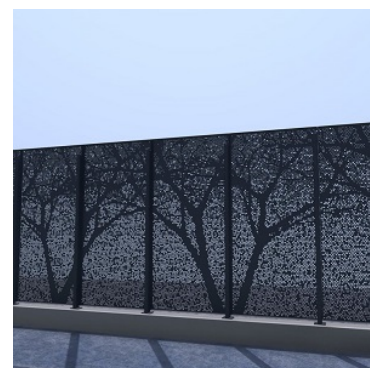

MPT10165 - SAISON VARIGUET

Transparence : 37 %

DESCRIPTION

La clôture Saison Variguet de DAMPERE utilise la transparence pour illustrer la silhouette d'un arbre fortement contrastée par un tronc massif et plein. Les perforations en pentagones asymétriques créent une trame mouchetée en partie basse.

EFFET PRODUIT

La clôture présente un effet de contraste inversé, des arbres et les branchages sont plus opaques, le regard passe en partie basse alors qu'il est freiné sur la partie supérieure de la tôle perforée.

USAGES CONSEILLÉS

- φ Gare et Station
- φ Hôtel
- φ Banque
- φ Data center
- φ Musée
- φ Hôpital
- φ Centre commercial
- φ Equipement sportif
- φ Bureaux

PERFORMANCES

- φ Dimensions : 800x1800mm
- φ Brise-vue : Moyen
- φ Tenue au feu : M0
- φ Vigipirate : Non
- φ Petite enfance : Conforme
- φ Anti escalade : Fort
- φ Motif progressif : Non
- φ Anti graffiti : Fort
- φ Prise au vent : Moyen

RENDU VISUEL

La clôture Saison Variguet s'utilise pour masquer les parties supérieures par exemple quand il faut protéger des zones vitrées contre le regard indiscret des passants devant des salles de réunion ou de consultation dans un hôpital.