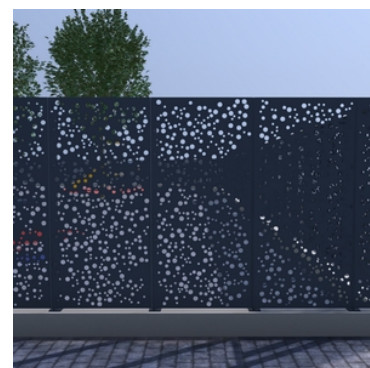

MPT10133 - CHAXIL DYNAMIC

Transparence : 20 %

DESCRIPTION

La clôture Chaxil Dynamic de DAMPERE présente des grands trous ronds approchés par des petites perforations rondes, liés par des trajectoires courbes et sinueuses. Les ensembles percés forment des compositions aux allures organiques.

EFFET PRODUIT

La clôture assemble une multitude de points qui semblent liés par des forces d'attraction différentes, une sorte de dessin aborigène qui présente une nature abstraite pixelisée.

USAGES CONSEILLÉS

- φ Magasin
- φ Data center
- φ Equipement sportif
- φ Bureaux
- φ Gare et Station
- φ Médiathèque
- φ Logement
- φ Centre logistique
- φ Bâtiment technique

PERFORMANCES

- φ Dimensions : 800x1800mm
- φ Brise-vue : Fort
- φ Tenue au feu : M0
- φ Vigipirate : Non
- φ Petite enfance : Conforme
- φ Anti escalade : Fort
- φ Motif progressif : Non
- φ Anti graffiti : Elevé
- φ Prise au vent : Elevé

RENDU VISUEL

La clôture Chaxil Dynamic montre un motif abstrait et aléatoire qui pose des questions, montrent un sens, donne des intuitions graphiques que chacun interprètera différemment. S'utilise dans de lieux historiques ou culturels, chargé de réflexion et d'ouverture d'esprit.