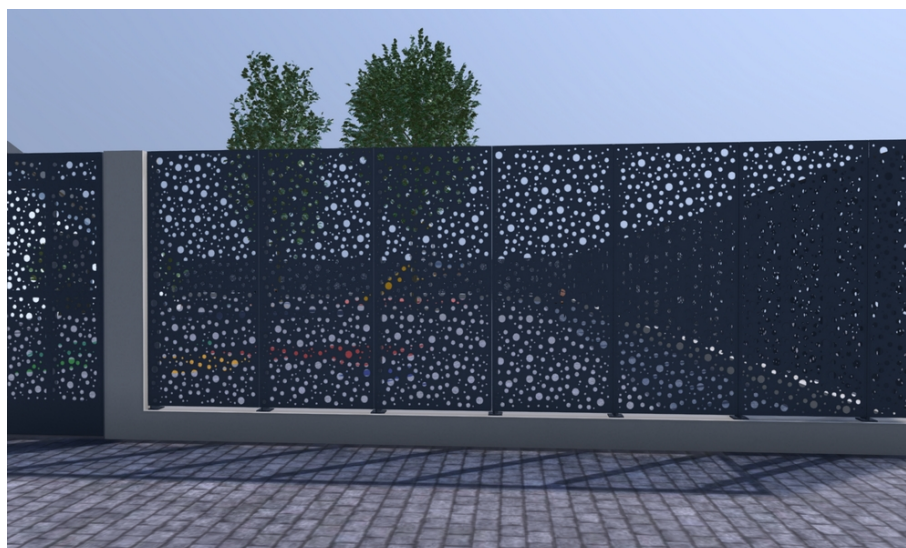

MPT10126 - MILLENIUM DYNAMIC

Transparence : 16 %

DESCRIPTION

La clôture Millenium Dynamic de DAMPERE s'anime d'une nuée de points hétéroclites ronds aléatoires de tailles différentes qui se dispersent harmonieusement sur toute la hauteur de la clôture.

EFFET PRODUIT

La clôture présente des grands ronds de tailles différentes, mélangés intelligemment pour que l'irrégularité infinie soit perçue comme une variation constante. Le dynamisme aléatoire semble régulier au regard de l'observateur.

USAGES CONSEILLÉS

- φ Hôpital
- φ Centre commercial
- φ Equipement sportif
- φ Bureaux
- φ Gare et Station
- φ Hôtel
- φ Logement
- φ Data center
- φ Bibliothèque

PERFORMANCES

- φ Dimensions : 800x1800mm
- φ Brise-vue : Fort
- φ Tenue au feu : M0
- φ Vigipirate : Non
- φ Petite enfance : Conforme
- φ Anti escalade : Fort
- φ Motif progressif : Non
- φ Anti graffiti : Moyen
- φ Prise au vent : Elevé

RENDU VISUEL

La clôture Millenium Dynamic s'utilise pour créer un visuel mouvementé tout en conservant de l'apaisement, un dynamisme calme. Modèle astucieux qui convient aux espaces intérieurs comme aux espaces extérieurs, lieux publics ou espaces privés.