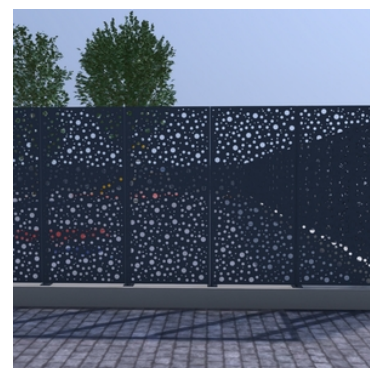

MPT10126 - MILLENIUM DYNAMIC

Transparence : 16 %

DESCRIPTION

La clôture Millenium Dynamic de DAMPERE s'anime d'une nuée de points hétéroclites ronds aléatoires de tailles différentes qui se dispersent harmonieusement sur toute la hauteur de la clôture.

EFFET PRODUIT

La clôture présente des grands ronds de tailles différentes, mélangés intelligemment pour que l'irrégularité infinie soit perçue comme une variation constante. Le dynamisme aléatoire semble régulier au regard de l'observateur.

USAGES CONSEILLÉS

- φ Hôpital
- φ Centre commercial
- φ Equipement sportif
- φ Bureaux
- φ Gare et Station
- φ Hôtel
- φ Logement
- φ Data center
- φ Bibliothèque

PERFORMANCES

- φ Dimensions : 800x1800mm
- φ Brise-vue : Fort
- φ Tenue au feu : M0
- φ Vigipirate : Non
- φ Petite enfance : Conforme
- φ Anti escalade : Fort
- φ Motif progressif : Non
- φ Anti graffiti : Moyen
- φ Prise au vent : Elevé

RENDU VISUEL

La clôture Millenium Dynamic s'utilise pour créer un visuel mouvementé tout en conservant de l'apaisement, un dynamisme calme. Modèle astucieux qui convient aux espaces intérieurs comme aux espaces extérieurs, lieux publics ou espaces privés.