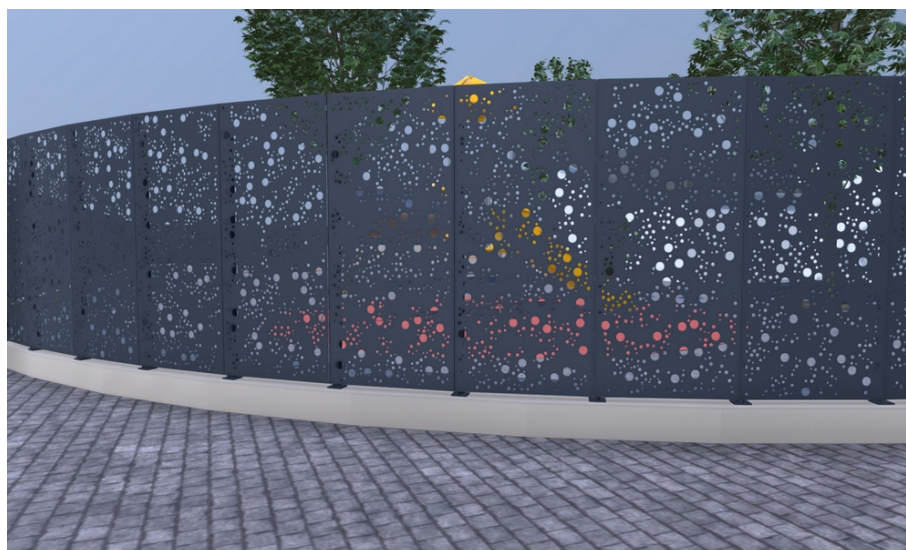

MPT10124 - LEITAN DYNAMIC

Transparence : 15 %

DESCRIPTION

La clôture Leitan Dynamic de DAMPERE s'anime de perforations rondes principalement de grandes tailles dans un mouvement aléatoire, accompagnés de petits percements qui gravitent autour tels des satellites.

EFFET PRODUIT

La clôture présente un mélange de grands trous et de fines perforations qui ressemble de loin une nuée de points d'une voûte céleste.

USAGES CONSEILLÉS

- φ Hôpital
- φ Centre commercial
- φ Equipement sportif
- φ Bureaux
- φ Gare et Station
- φ Hôtel
- φ Logement
- φ Data center
- φ Bâtiment industriel

PERFORMANCES

- φ Dimensions : 800x1800mm
- φ Brise-vue : Fort
- φ Tenue au feu : M0
- φ Vigipirate : Non
- φ Petite enfance : Conforme
- φ Anti escalade : Elevé
- φ Motif progressif : Non
- φ Anti graffiti : Elevé
- φ Prise au vent : Fort

RENDU VISUEL

La clôture Leitan Dynamic permet un visuel aléatoire enchevêtré comme un sac de billes. Laisse passer le regard tout en décorant l'espace urbain. S'utilise en pleine ville ou dans un jardin aéré.