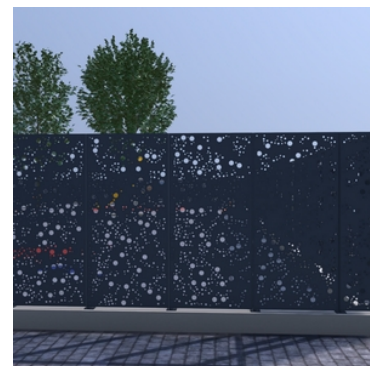

MPT10124 - LEITAN DYNAMIC

Transparence : 15 %

DESCRIPTION

La clôture Leitan Dynamic de DAMPERE s'anime de perforations rondes principalement de grandes tailles dans un mouvement aléatoire, accompagnés de petits percements qui gravitent autour tels des satellites.

EFFET PRODUIT

La clôture présente un mélange de grands trous et de fines perforations qui ressemble de loin une nuée de points d'une voûte céleste.

USAGES CONSEILLÉS

- φ Hôpital
- φ Centre commercial
- φ Equipement sportif
- φ Bureaux
- φ Gare et Station
- φ Hôtel
- φ Logement
- φ Data center
- φ Bâtiment industriel

PERFORMANCES

- φ Dimensions : 800x1800mm
- φ Brise-vue : Fort
- φ Tenue au feu : M0
- φ Vigipirate : Non
- φ Petite enfance : Conforme
- φ Anti escalade : Elevé
- φ Motif progressif : Non
- φ Anti graffiti : Elevé
- φ Prise au vent : Fort

RENDU VISUEL

La clôture Leitan Dynamic permet un visuel aléatoire enchevêtré comme un sac de billes. Laisse passer le regard tout en décorant l'espace urbain. S'utilise en pleine ville ou dans un jardin aéré.