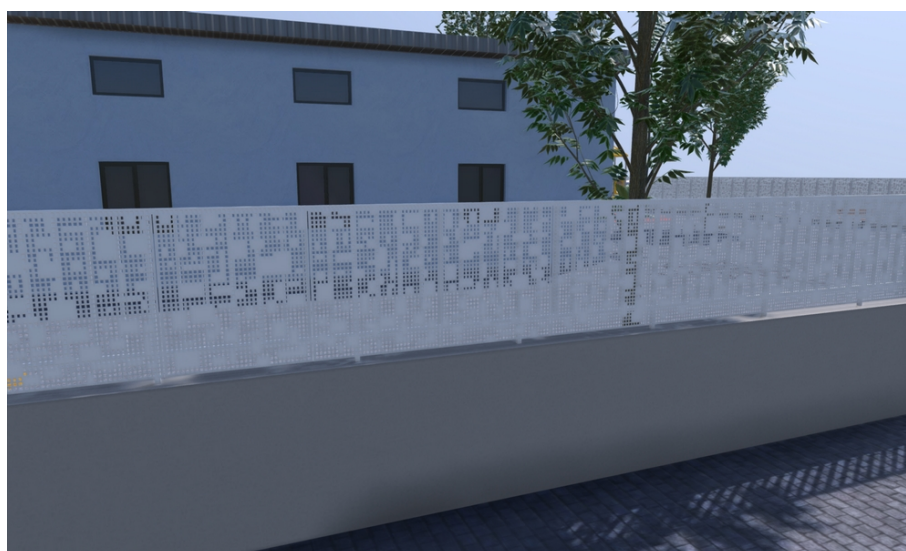

MPT10123 - BORTH DACHER DYNAMIC

Transparence : 33 %

DESCRIPTION

La clôture Borth Dacher Dynamic de DAMPERE s'anime de micro perforations rectangulaires disposés de manière à laisser des espaces pleins à de multiples endroits. La disposition variables des zones aveugles évolue sur toute la longueur de la clôture.

EFFET PRODUIT

La clôture présente un moucharabieh de fines découpes rectangulaires qui se meuvent dans aléatoirement, une discontinuité soutenue quand l'observateur regarde de loin.

USAGES CONSEILLÉS

- φ Magasin
- φ Immeuble
- φ Equipement sportif
- φ Bureaux
- φ Gare et Station
- φ Parking
- φ Université
- φ Centre logistique
- φ Gendarmerie

PERFORMANCES

- φ Dimensions : 800x1800mm
- φ Brise-vue : Fort
- φ Tenue au feu : M0
- φ Vigipirate : Non
- φ Petite enfance : Conforme
- φ Anti escalade : Fort
- φ Motif progressif : Non
- φ Anti graffiti : Fort
- φ Prise au vent : Elevé

RENDU VISUEL

La clôture Borth Dacher Dynamic s'utilise en périmétrie d'un espace de jeu ou d'un site industriel. Sa transparence et son dynamisme offrent plusieurs lectures.

Web : cloture.dampere.fr

Tél : 01.85.90.70.06 // Mail : contact@dampere.fr